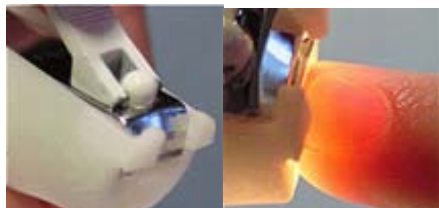

Unghiera cu lumina:

lumineaza si arata unde sa taiati.

Maner confort: Pentru o folosire usoara.

Compartiment: Ajuta la strangerea unghiilor taiate, pentru a nu cadea in scutecele bebelusului.

Unghiera ingusta: Dimensiunea exacta a unghiilor mici ale bebelusului.

Dispozitiv de siguranta: evita ranirea pielii gingașe a bebelușului.

TAIATI UNGHIILE IN TIMP CE BEBELUSUL DOARME

Asteptati cel puțin 20 de min. pana bebelusul adoarme adanc. Prindeti mana bebelusului. Intotdeauna asteptati cat este necesar, pana bebelusul a adormit adanc.

Asezati unghia comod sub deget.

(1) Pozitionati dispozitivul de siguranta la farful unghiei si introduceti unghia in orificiu.

(2) Lampa arata clar care parte a unghiei trebuie taiata.

Avertizare

Nu taiati unghiile exagerat de adanc.