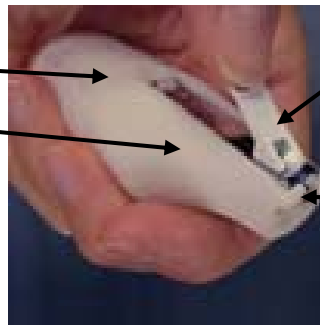

Unghiera cu lumina:

lumineaza si arata unde sa taiati.

Maner confort: Pentru o folosire usoara.

Compartiment: Ajuta la strangerea unghiilor taiate, pentru a nu cadea in scutecele bebelusului.

Unghiera ingusta: Dimensiunea exacta a unghiilor mici ale bebelusului.

Dispozitiv de siguranta: evita ranirea pielii gingașe a bebelușului.

TAIATI UNGHIILE IN TIMP CE BEBELUSUL DOARME

Asteptati cel puțin 20 de min. pana bebelusul adoarme adanc. Prindeti mana bebelusului. Intotdeauna asteptati cat este necesar, pana bebelusul a adormit adanc.

Asezati unghia comod sub deget.

(1) Pozitionati dispozitivul de siguranta la farful unghiei si introduceti unghia in orificiu.

(2) Lampa arata clar care parte a unghiei trebuie taiata.

Avertizare

Nu taiati unghiile exagerat de adanc.